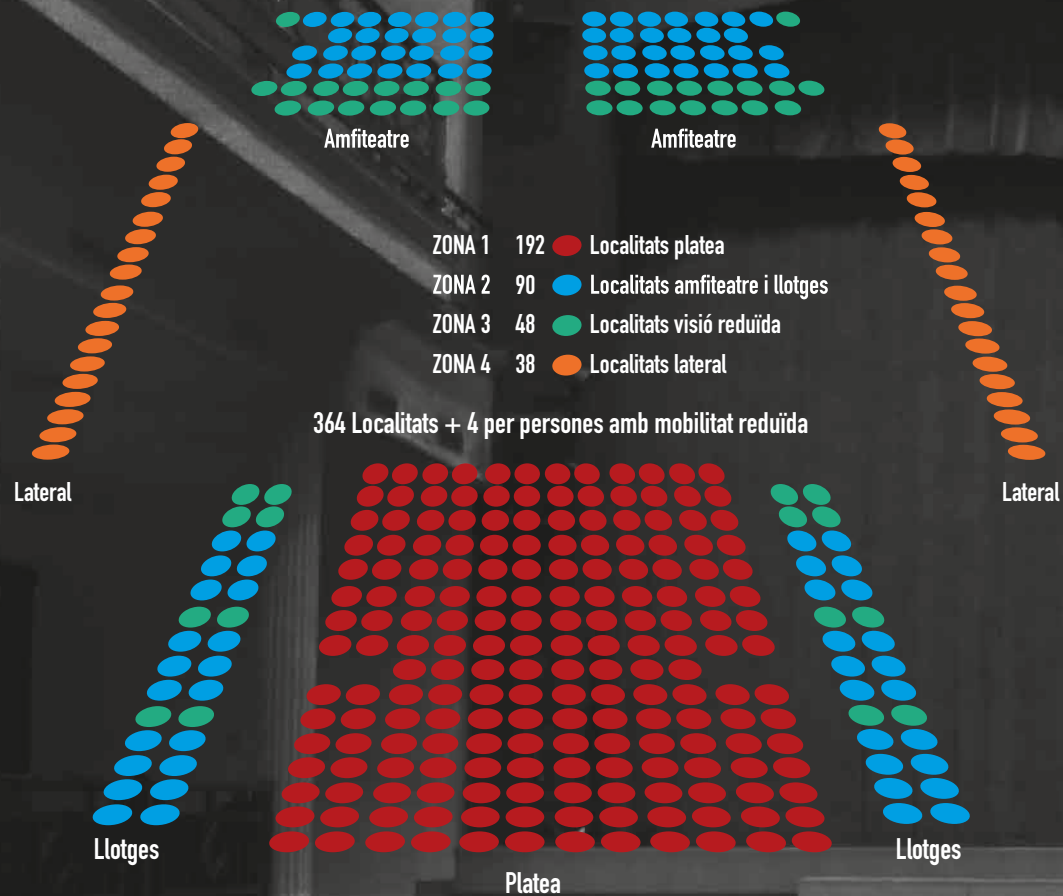

Venda de localitats

De dilluns a divendres, de 9 h a 14 h, i dilluns i dijous, també, de 16.30 h a 19 h, a l'Oficina d'atenció al Ciutadà de l'Ajuntament de la Garriga. 1 hora abans de començar l'espectacle a la taquilla del Teatre.

A través del Tel-entrada 902 10 12 12 (24h/dia). A totes les oficines de Catalunya Caixa. Per internet a telentrada.com.

Carnet Imprescindible

Joves de 14 a 26 anys. Preu únic de 8 € a tots els espectacles.

Més informació

OAC i Àrea de Cultura
Telèfon 93 860 50 50

Carnet Verd

Persones amb discapacitat (amb certificat de disminució de l'ICASS). Cal tramitar-lo

prèviament a l'OAC o a la taquilla del Teatre. Preu únic de 8 € tots els espectacles.

Descomptes

- Carnet Jove, 15% de descompte.
- Estudiants, 15% de descompte.
- Fins a 2 anys, entrada gratuïta sense localitat pels espectacles familiars.
- Més de 65, 20% de descompte.
- Carnet de la Biblioteca, 20% de descompte.
- Parelles lingüístiques, 2x1.
- Alumnat dels cursos de català del Consorci per a la Normalització Lingüística, 15% de descompte.

Cal acreditar-se per gaudir dels descomptes. Els descomptes no són acumulables.