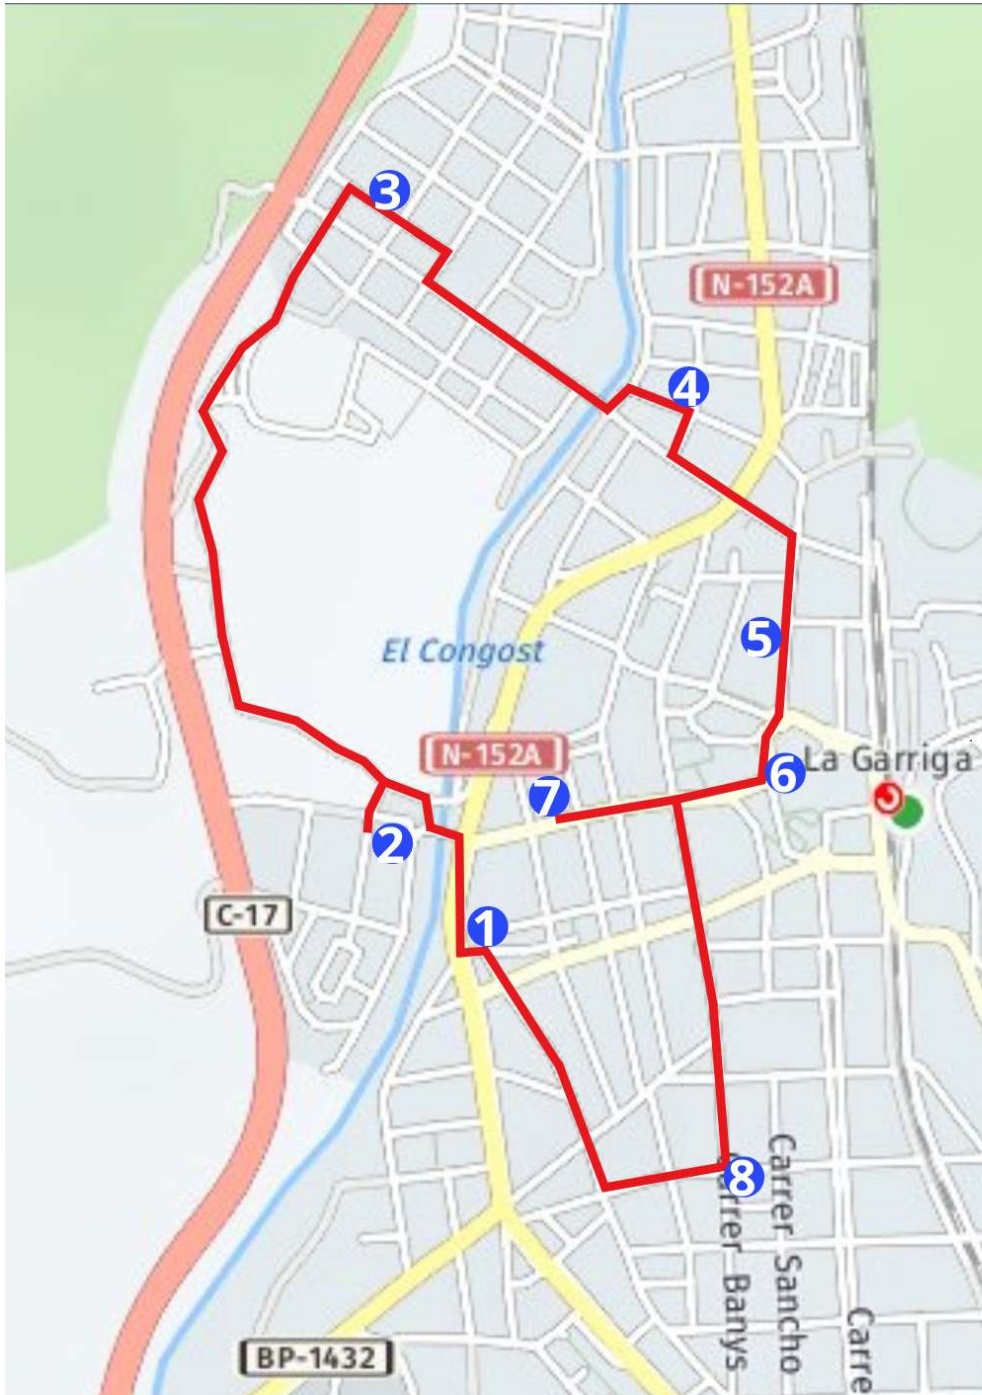

Ruta pessebres La Garriga

- 1 Plaça Mosen Jaume Oliveres
- 2 Artesans 5
- 3 Pedres Blanques
- 4 Rasa 5
- 5 Cardedeu 17
- 6 Plaça can Dachs
- 7 Asil Hospital
- 8 Banyes 79

Ruta:

centre
excursionista
garriguenc