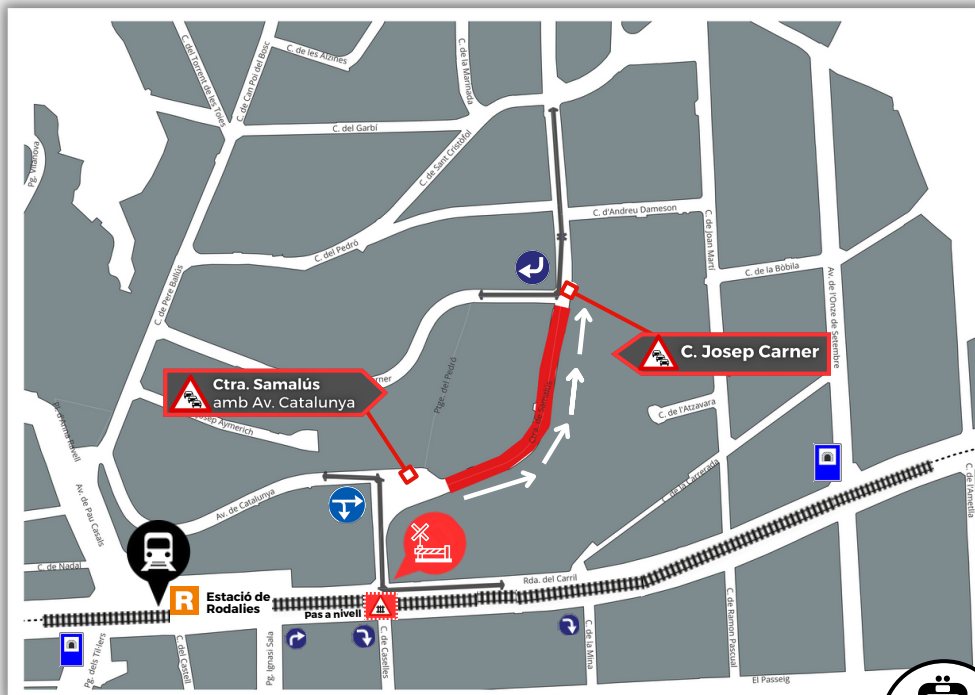

Mapa general de l'afectació

Quedarà tallat el pas a nivell i la circulació de la Ctra. Samalús direcció centre

En el present mapa s'indiquen les afectacions de la 2a fase del projecte d'obres a la ctra. de Samalús.

En vermell s'hi troba l'àrea que quedarà afectada al trànsit. Exceptuant el carril de pujada, direcció Samalús, que restarà obert.

Les senyalitzacions indiquen les modificacions en les direccions de la circulació.

També s'indiquen les vies de sortida i distribució.

No hi ha canvis de sentit en aquesta segona fase, però sí carrers tallats.

Quedaran tallats tant el pas a nivell com la ctra. Samalús direcció centre.