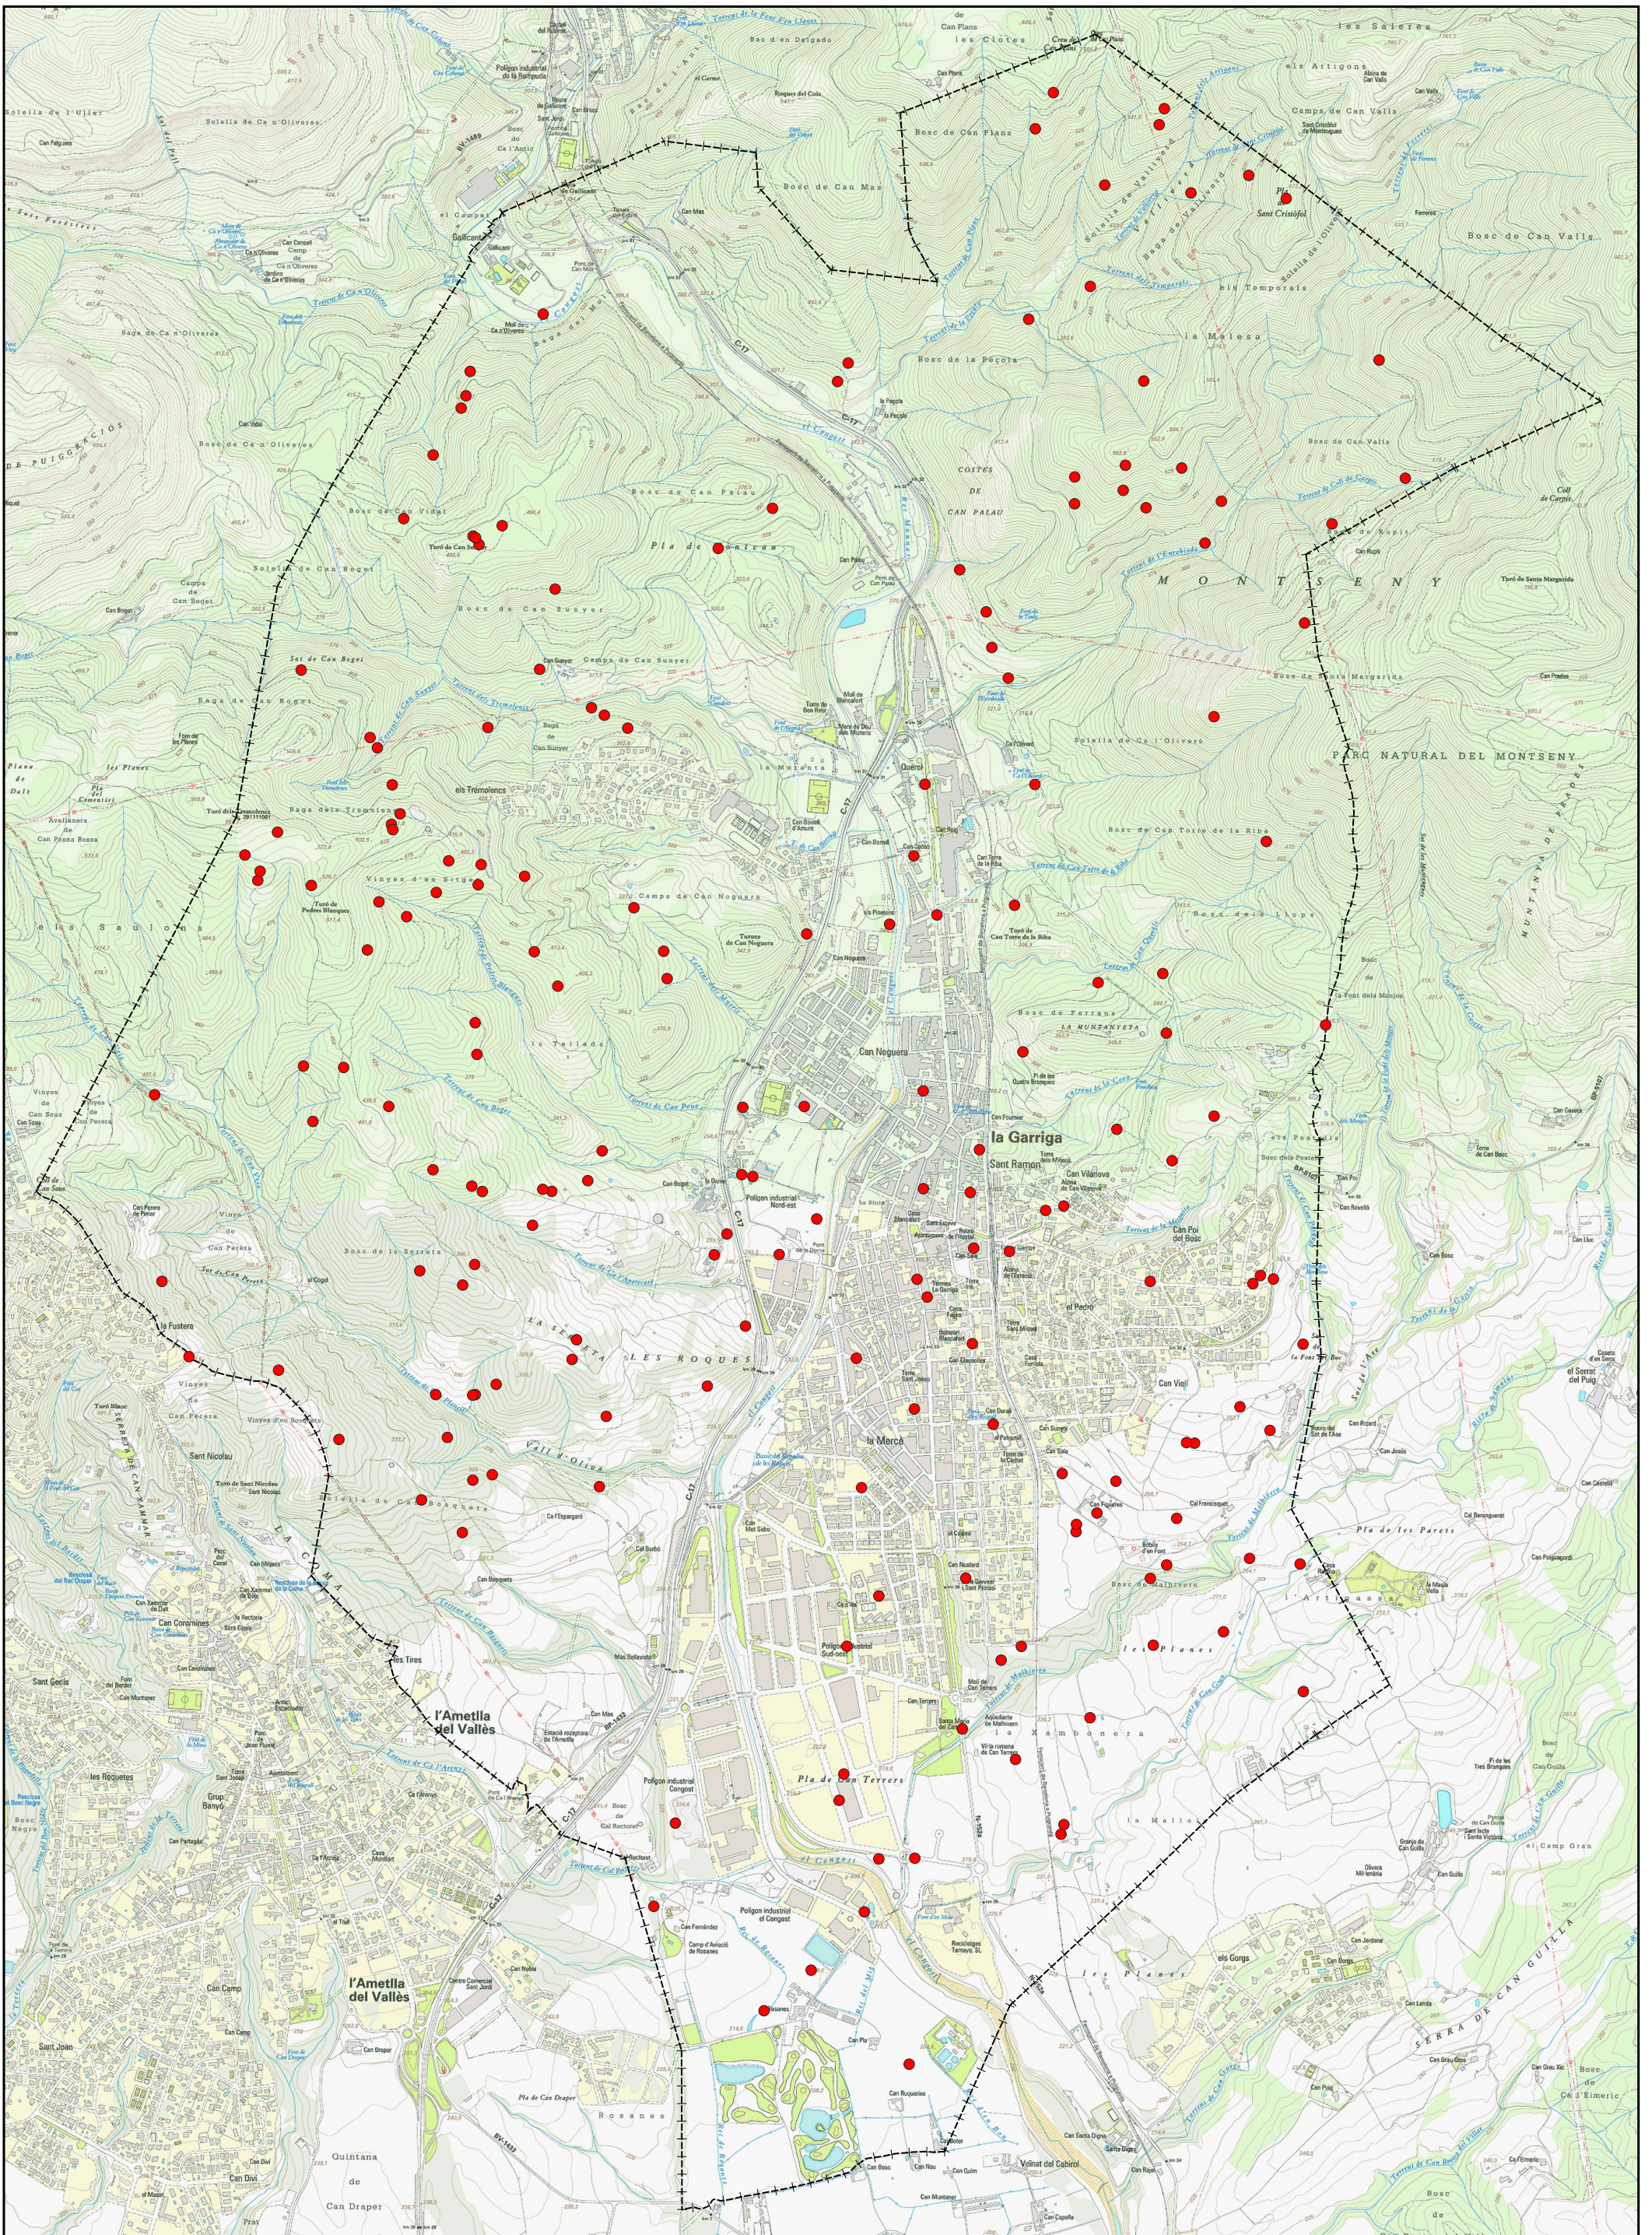

Llamps caiguts al terme municipal de la Garriga (nt) durant l'episodi de pluja del 22 de setembre del 2020

Mapa derivat del mapa topogràfic de Catalunya 1:5.000 de l'Institut Cartogràfic i Geològic de Catalunya (ICGC),
utilitzada sota una llicència CC BY 4.0
Sistema de referència de coordenades ETRS89 / UTM zone 31N

● Llamps núvol terra (191)