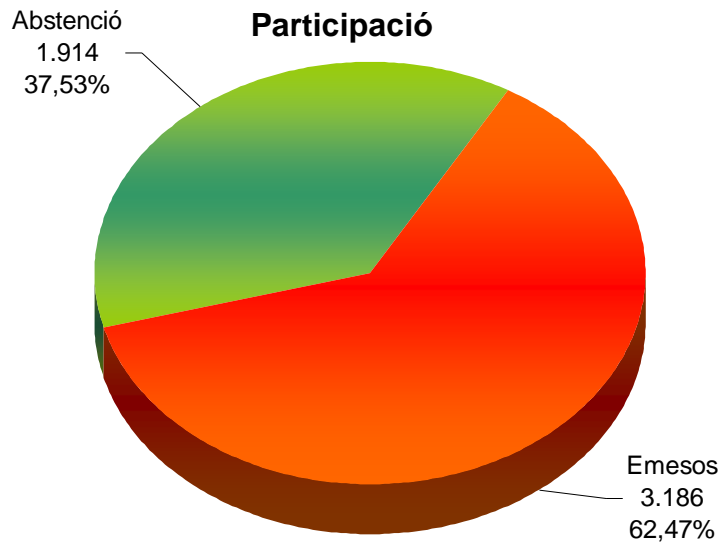

	Mesa A	Mesa B	Total Secció
CiU	171	196	367
ERC-AM	63	47	110
IC-V-EPM	26	27	53
PP	18	23	41
PSC-PM	122	94	216

TOTAL DISTRICTE I

	Vots	%
CiU	1.098	49,30%
ERC-AM	333	14,95%
IC-V-EPM	133	5,97%
PP	175	7,86%
PSC-PM	488	21,91%
Total	2.227	

Districte I

Dades Participació

	Cens	Candidatura	Blanc	Nul	Emesos	Abstenció
Secció I Can Sala (Pl. Josep Mauri)						
Mesa A	823	494	18	1	513	310
Mesa B	906	542	24	16	582	324
	1.729	1.036	42	17	1.095	634
Secció II IES Vil·la Romana (Santa Maria del Camí)						
Mesa A	756	436	27	1	464	292
Mesa B	823	468	25	3	496	327
	1.579	904	52	4	960	619
Secció III IES Vil·la Romana (Santa Maria del Camí)						
Mesa A	842	522	15	6	543	299
Mesa B	950	570	15	3	588	362
	1.792	1.092	30	9	1.131	661
TOTAL DISTRICTE	5.100	3.032	124	30	3.186	1.914