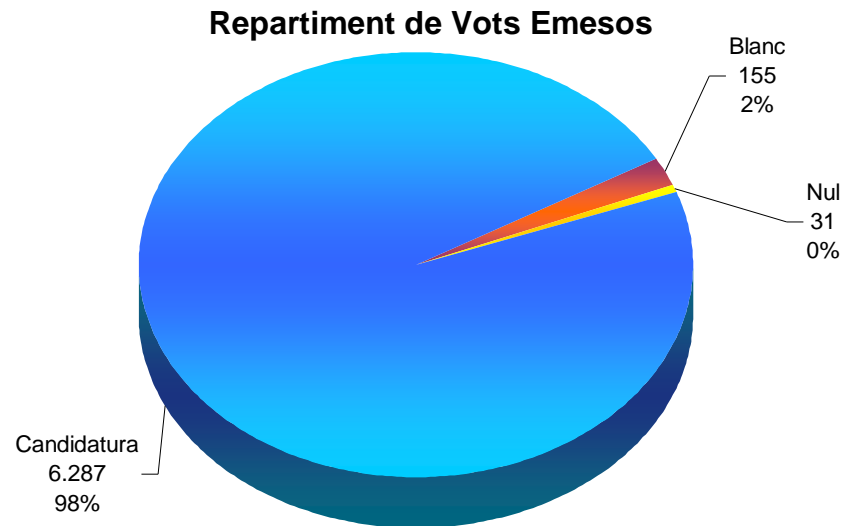

Dades Participació

	Cens	Candidatura	Blanc	Nul	Emesos	Abstenció
DISTRICTE I						
Secció I Institut Municipal d'Ensenyament (C/Negociant, 79)	1.607	1.029	23	8	1.060	547
Secció II CEIP Pinetons (Camí dels Pinetons)	1.148	718	11	2	731	417
Secció III CEIP Pinetons (Camí dels Pinetons)	0	917	18	1	936	-936
	2.755	2.664	52	11	2.727	28
DISTRICTE II						
Secció I Can Sala (Pl. Josep Mauri)	0	1.201	36	4	1.241	-1.241
Secció II IES Vil·la Romana (Santa Maria del Camí)	713	964	27	6	997	-284
Secció III IES Vil·la Romana (Santa Maria del Camí)	0	1.458	40	10	1.508	-1.508
	713	3.623	103	20	3.746	-3.033
TOTAL LA GARRIGA	3.468	6.287	155	31	6.473	-3.005