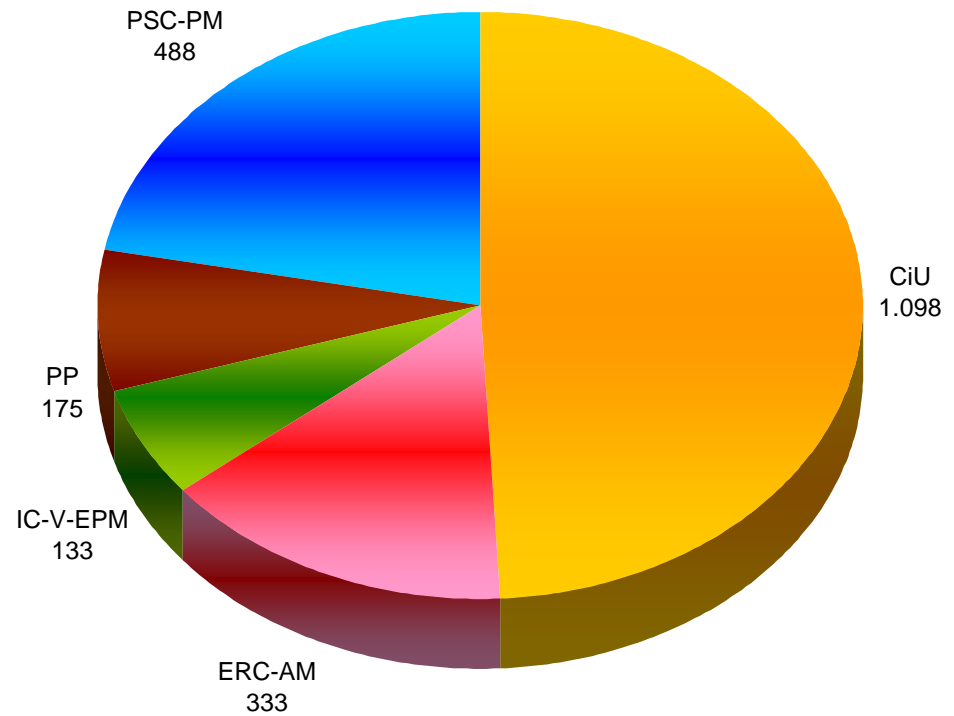

DISTRICTE I

2003

Dades per Candidatures

Secció I Institut Municipal d'Ensenyament (C/Negociant, 79)

	Mesa A	Mesa B	Total Secció
CiU	219	201	420
ERC-AM	69	83	152
IC-V-EPM	28	22	50
PP	44	48	92
PSC-PM	67	82	149

Secció II Institut Municipal d'Ensenyament (C/Negociant, 79)

	Mesa A	Mesa B	Total Secció
CiU	171	140	311
ERC-AM	35	36	71
IC-V-EPM	17	13	30
PP	19	23	42
PSC-PM	73	50	123

Secció III CEIP Pinetons (Camí dels Pinetons)

	Mesa A	Mesa B	Total Secció
CiU	171	196	367
ERC-AM	63	47	110
IC-V-EPM	26	27	53
PP	18	23	41
PSC-PM	122	94	216

TOTAL DISTRICTE I

	Vots	%
CiU	1.098	49,30%
ERC-AM	333	14,95%
IC-V-EPM	133	5,97%
PP	175	7,86%
PSC-PM	488	21,91%
Total	2.227	

Districte I