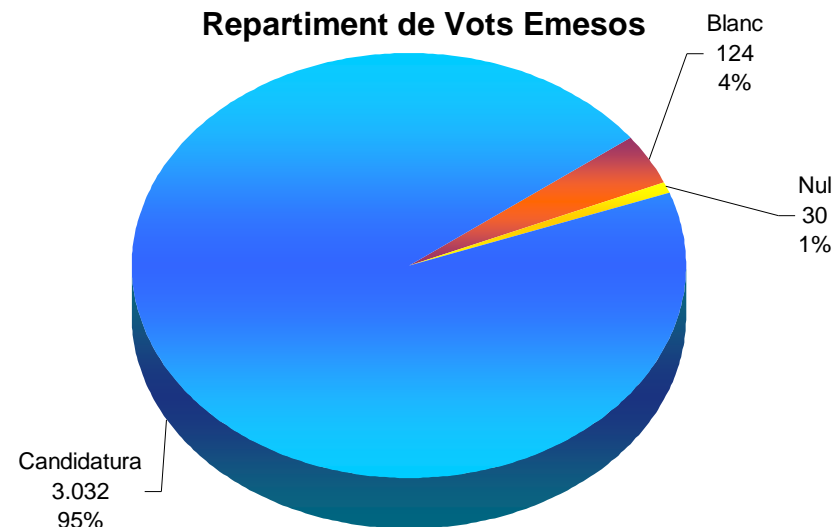

	Mesa A	Mesa B	Total Secció
CiU	171	196	367
ERC-AM	63	47	110
IC-V-EPM	26	27	53
PP	18	23	41
PSC-PM	122	94	216

TOTAL DISTRICTE I

	Vots	%
CiU	1.098	49,30%
ERC-AM	333	14,95%
IC-V-EPM	133	5,97%
PP	175	7,86%
PSC-PM	488	21,91%
Total	2.227	

Districte I

Dades Participació

	Cens	Candidatura	Blanc	Nul	Emesos	Abstenció
Secció I Can Sala (Pl. Josep Mauri)						
Mesa A	823	494	18	1	513	310
Mesa B	906	542	24	16	582	324
	1.729	1.036	42	17	1.095	634
Secció II IES Vil·la Romana (Santa Maria del Camí)						
Mesa A	756	436	27	1	464	292
Mesa B	823	468	25	3	496	327
	1.579	904	52	4	960	619
Secció III IES Vil·la Romana (Santa Maria del Camí)						
Mesa A	842	522	15	6	543	299
Mesa B	950	570	15	3	588	362
	1.792	1.092	30	9	1.131	661
TOTAL DISTRICTE	5.100	3.032	124	30	3.186	1.914