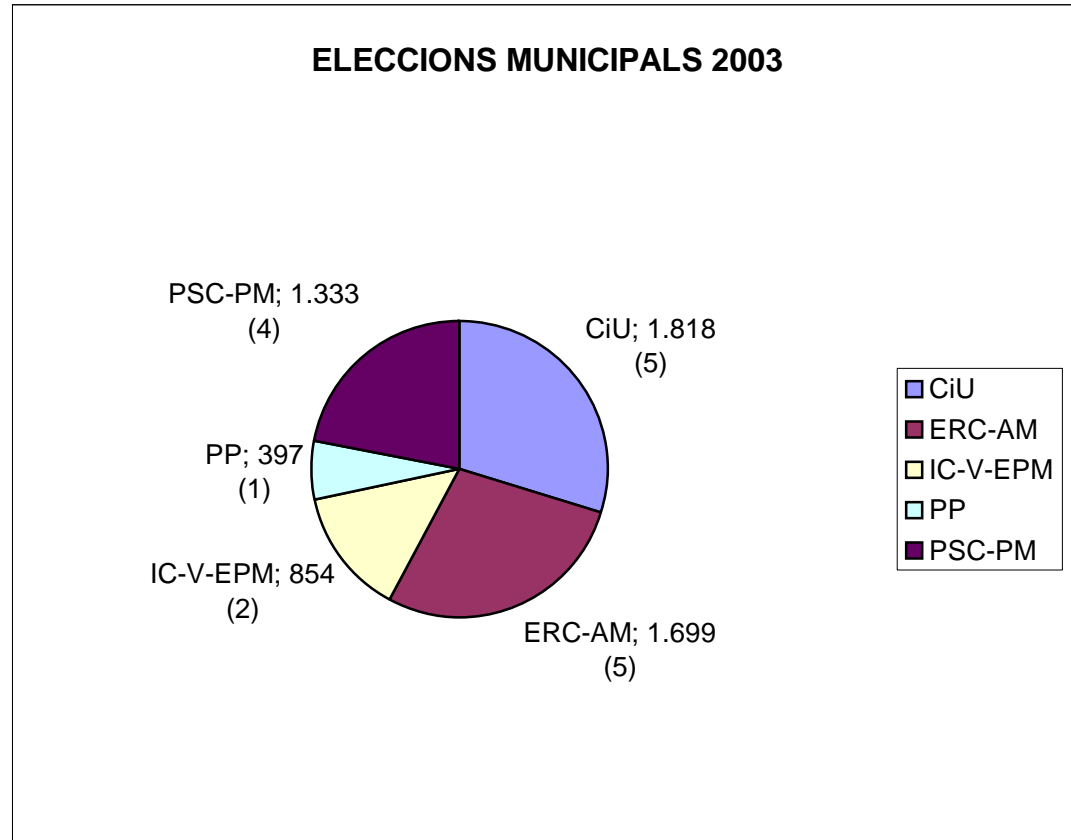

Dades per Candidatures

DISTRICTE I

	Secció I	Secció II	Secció III
CiU	303	205	268
ERC-AM	336	200	240
IC-V-EPM	120	70	85
PP	72	56	62
PSC-PM	167	174	243

DISTRICTE II

	Secció I	Secció II	Secció III
CiU	393	292	357
ERC-AM	352	292	279
IC-V-EPM	188	99	292
PP	60	50	97
PSC-PM	168	198	383

TOTAL LA GARRIGA

	Vots	%	REGIDORS (*)
CiU	1.818	29,80%	5
ERC-AM	1.699	27,85%	5
IC-V-EPM	854	14,00%	2
PP	397	6,51%	1
PSC-PM	1.333	21,85%	4
TOTAL	6.101		

(*) Segons Llei d'Hont