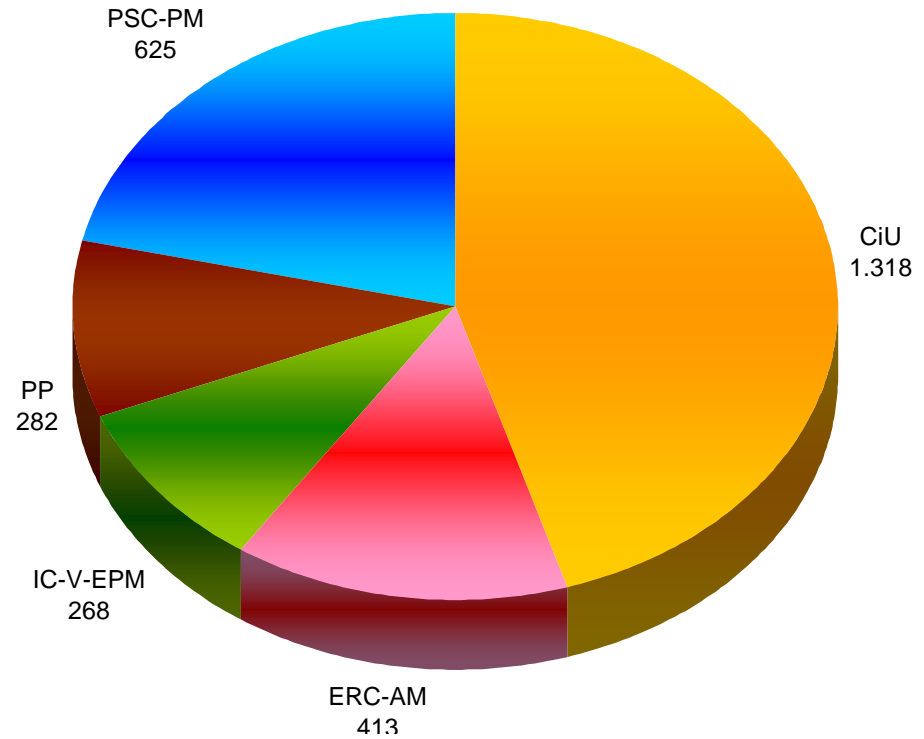

DISTRICTE II

2003

Dades per Candidatures

Secció I Can Sala (Pl. Josep Mauri)

	Mesa A	Mesa B	Total Secció
CiU	233	257	490
ERC-AM	82	83	165
IC-V-EPM	32	49	81
PP	54	45	99
PSC-PM	72	87	159

Secció II IES Vil·la Romana (Santa Maria del Camí)

	Mesa A	Mesa B	Total Secció
CiU	205	221	426
ERC-AM	74	70	144
IC-V-EPM	16	30	46
PP	35	43	78
PSC-PM	92	90	182

Secció III IES Vil·la Romana (Santa Maria del Camí)

	Mesa A	Mesa B	Total Secció
CiU	203	199	402
ERC-AM	46	58	104
IC-V-EPM	57	84	141
PP	50	55	105
PSC-PM	141	143	284

TOTAL DISTRICTE II

	Vots	%
CiU	1.318	45,35%
ERC-AM	413	14,21%
IC-V-EPM	268	9,22%
PP	282	9,70%
PSC-PM	625	21,51%
Total	2.906	

Districte II