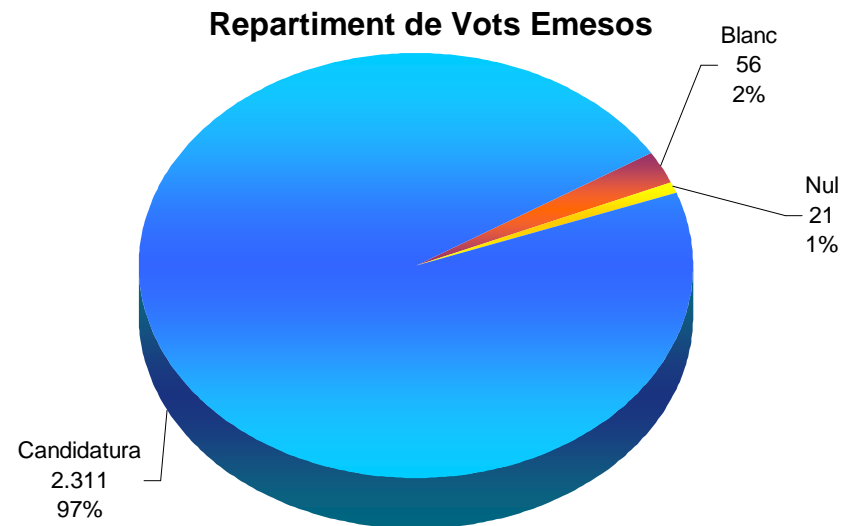

25
maig
2003

**ELECCIONS
MUNICIPALS
DE LA GARRIGA**

AJUNTAMENT DE LA GARRIGA

Dades Participació

	Cens	Candidatura	Blanc	Nul	Emesos	Abstenció
Secció I Institut Municipal d'Ensenyament (C/Negociant, 79)						
Mesa A	734	444	11	8	463	271
Mesa B	730	461	15	1	477	253
	1.464	905	26	9	940	524
Secció II Institut Municipal d'Ensenyament (C/Negociant, 79)						
Mesa A	543	325	5	4	334	209
Mesa B	488	269	4	1	274	214
	1.031	594	9	5	608	423
Secció III CEIP Pinetons (Camí dels Pinetons)						
Mesa A	709	416	11	3	430	279
Mesa B	687	396	10	4	410	277
	1.396	812	21	7	840	556
TOTAL DISTRICTE	3.891	2.311	56	21	2.388	1.503