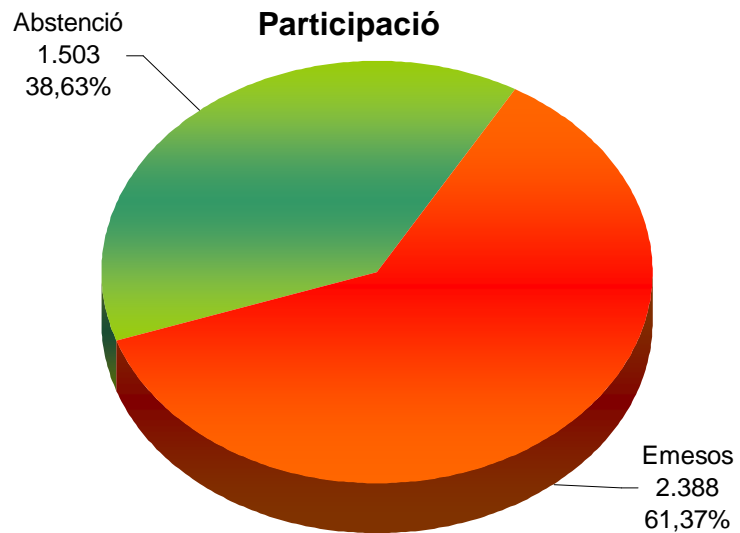

25
maig
2003

**ELECCIONS
MUNICIPALS
DE LA GARRIGA**

AJUNTAMENT DE LA GARRIGA

Dades Participació

	Cens	Candidatura	Blanc	Nul	Emesos	Abstenció
Secció I Institut Municipal d'Ensenyament (C/Negociant, 79)						
Mesa A	734	444	11	8	463	271
Mesa B	730	461	15	1	477	253
	1.464	905	26	9	940	524
Secció II Institut Municipal d'Ensenyament (C/Negociant, 79)						
Mesa A	543	325	5	4	334	209
Mesa B	488	269	4	1	274	214
	1.031	594	9	5	608	423
Secció III CEIP Pinetons (Camí dels Pinetons)						
Mesa A	709	416	11	3	430	279
Mesa B	687	396	10	4	410	277
	1.396	812	21	7	840	556
TOTAL DISTRICTE	3.891	2.311	56	21	2.388	1.503