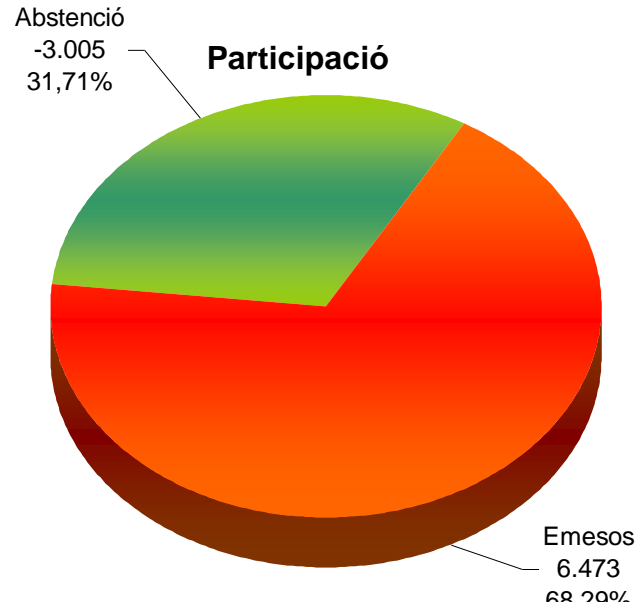

Dades Participació

	Cens	Candidatura	Blanc	Nul	Emesos	Abstenció
DISTRICTE I						
Secció I Institut Municipal d'Ensenyament (C/Negociant, 79)	1.607	1.029	23	8	1.060	547
Secció II CEIP Pinetons (Camí dels Pinetons)	1.148	718	11	2	731	417
Secció III CEIP Pinetons (Camí dels Pinetons)	0	917	18	1	936	-936
	2.755	2.664	52	11	2.727	28
DISTRICTE II						
Secció I Can Sala (Pl. Josep Mauri)	0	1.201	36	4	1.241	-1.241
Secció II IES Vil·la Romana (Santa Maria del Camí)	713	964	27	6	997	-284
Secció III IES Vil·la Romana (Santa Maria del Camí)	0	1.458	40	10	1.508	-1.508
	713	3.623	103	20	3.746	-3.033
TOTAL LA GARRIGA	3.468	6.287	155	31	6.473	-3.005