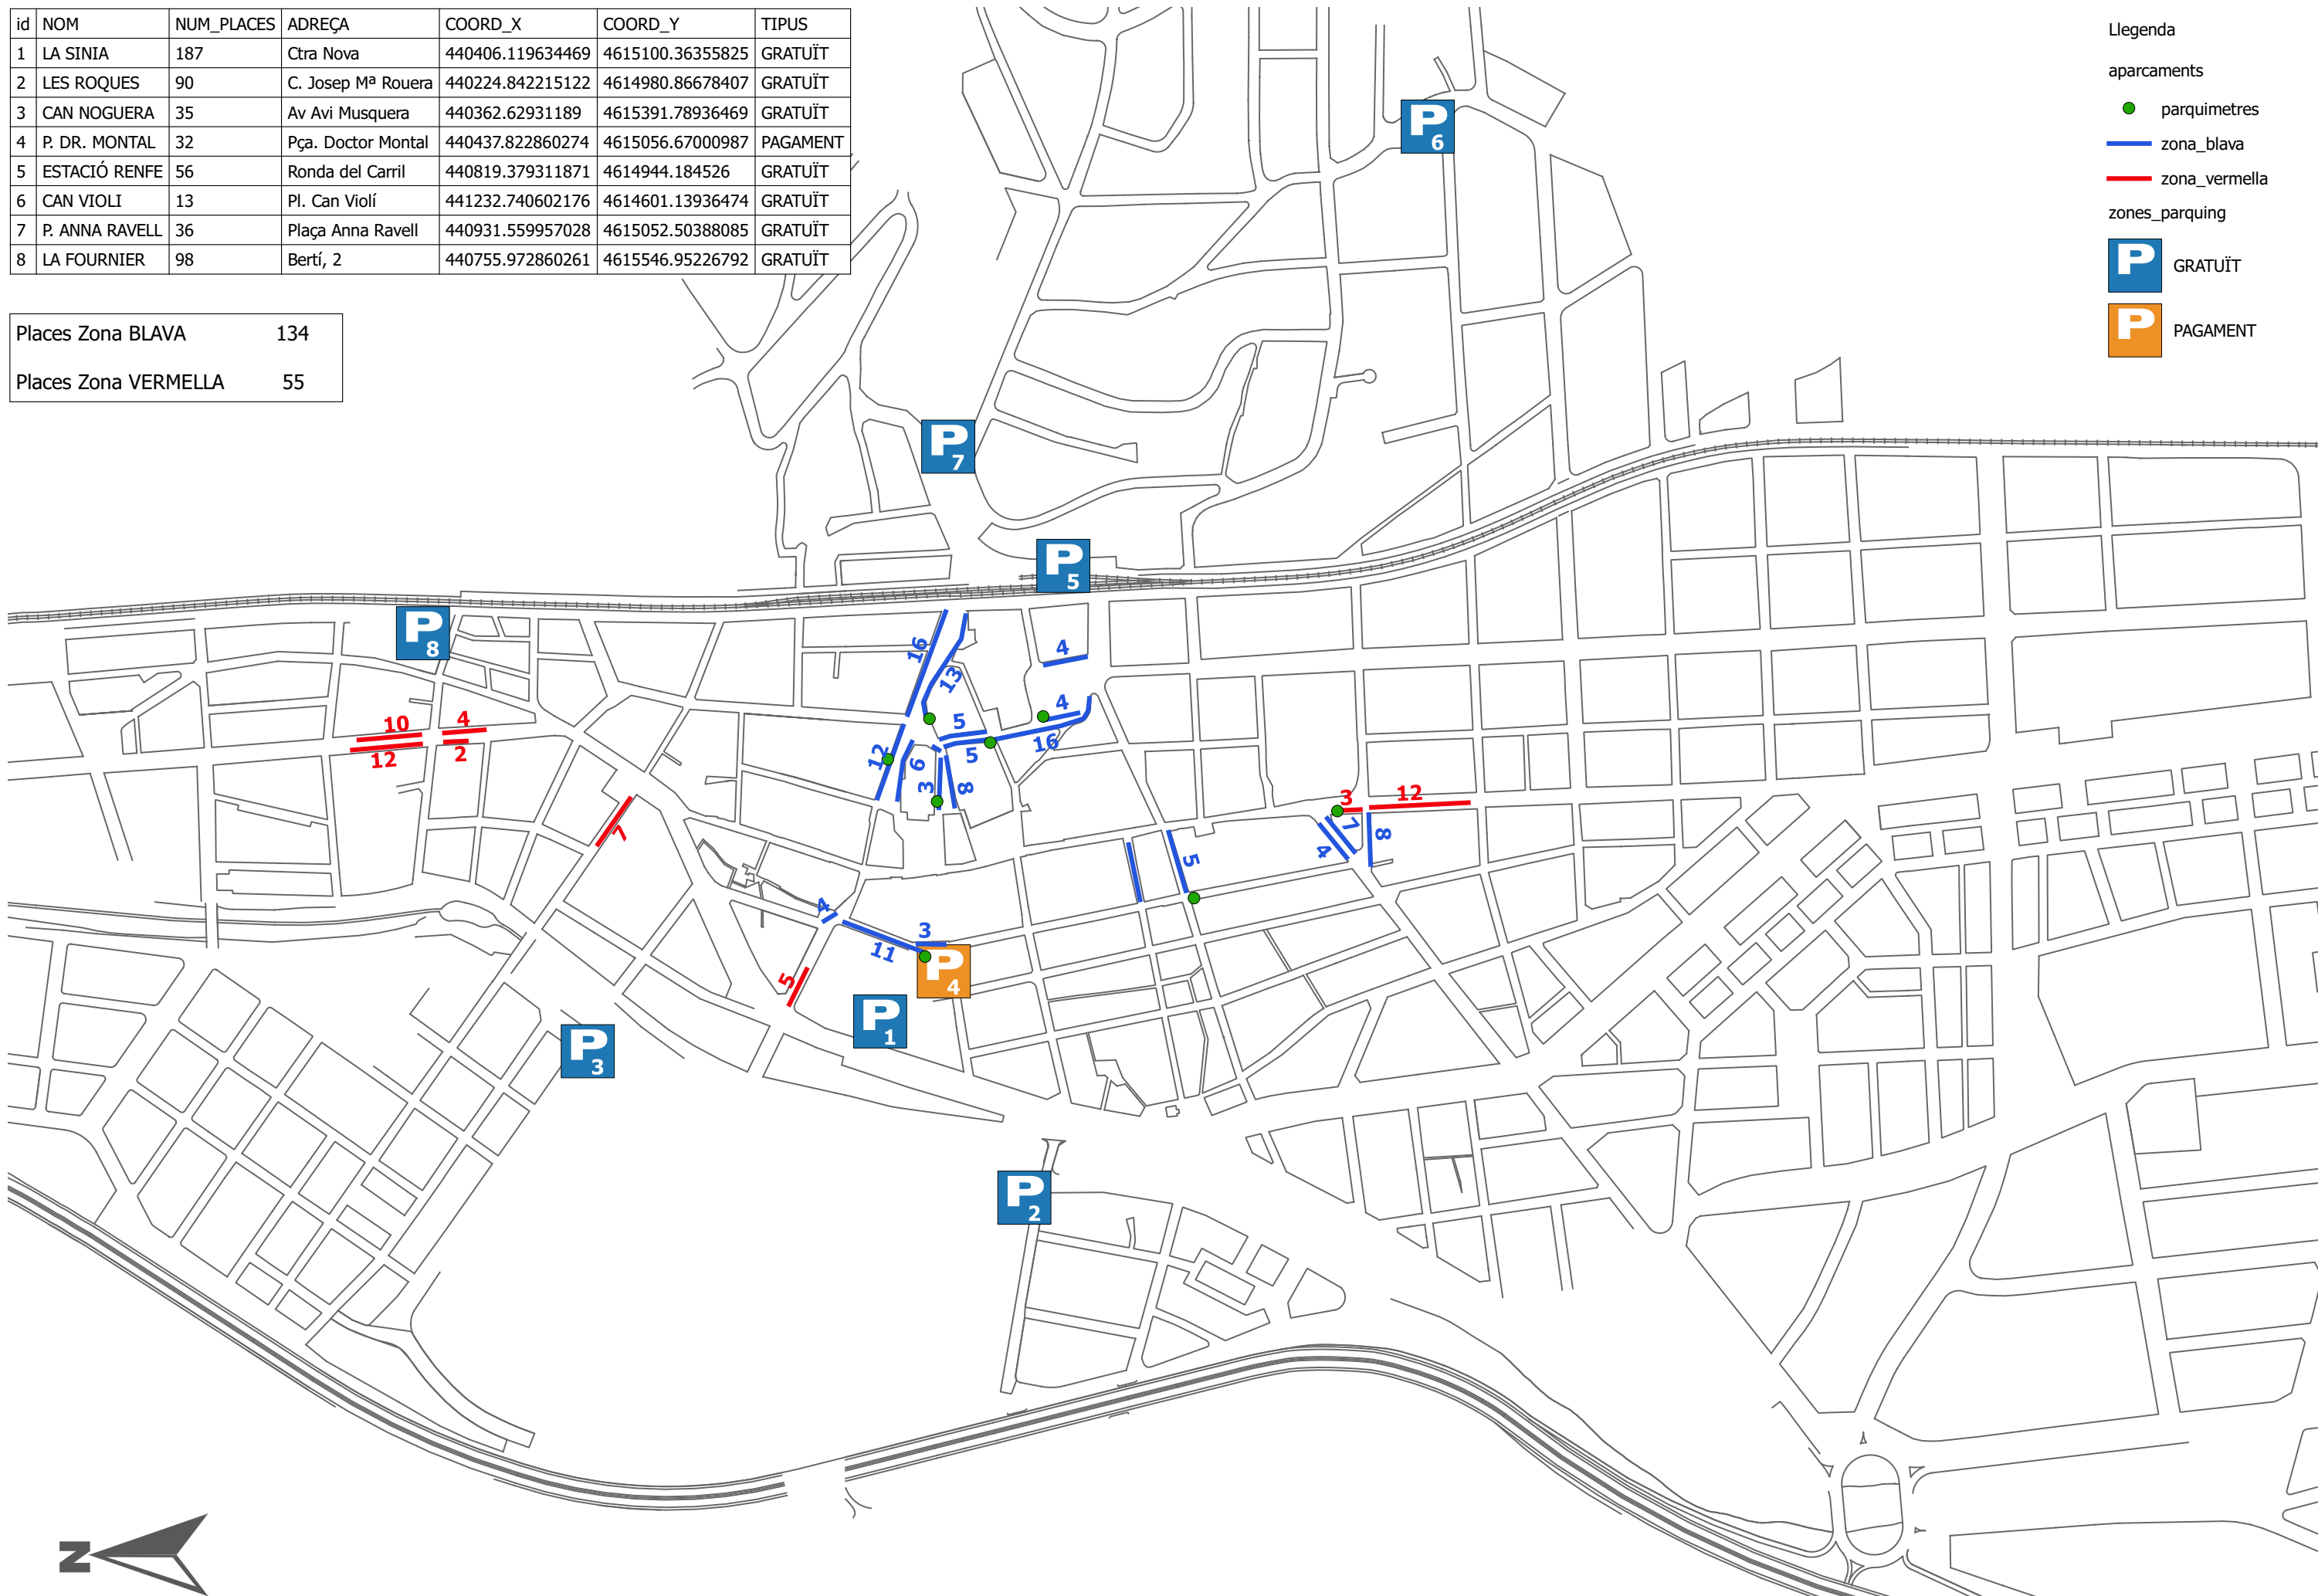

id	NOM	NUM_PLACES	ADREÇA	COORD_X	COORD_Y	TIPUS
1	LA SINIA	187	Ctra Nova	440406.119634469	4615100.36355825	GRATUÏT
2	LES ROQUES	90	C. Josep M ^a Rouera	440224.842215122	4614980.86678407	GRATUÏT
3	CAN NOGUERA	35	Av Avi Musquera	440362.62931189	4615391.78936469	GRATUÏT
4	P. DR. MONTAL	32	Pça. Doctor Montal	440437.822860274	4615056.67000987	PAGAMENT
5	ESTACIÓ RENFE	56	Ronda del Carril	440819.379311871	4614944.184526	GRATUÏT
6	CAN VIOLI	13	Pl. Can Violí	441232.740602176	4614601.13936474	GRATUÏT
7	P. ANNA RAVELL	36	Plaça Anna Ravell	440931.559957028	4615052.50388085	GRATUÏT
8	LA FOURNIER	98	Bertí, 2	440755.972860261	4615546.95226792	GRATUÏT

Places Zona BLAVA	134
Places Zona VERMELLA	55

Llegenda

- aparcaments
- parquimetres
 - zona_blava
 - zona_vermella
- zones_parquing
- P GRATUÏT
 - P PAGAMENT

ESCALA 1:5.500